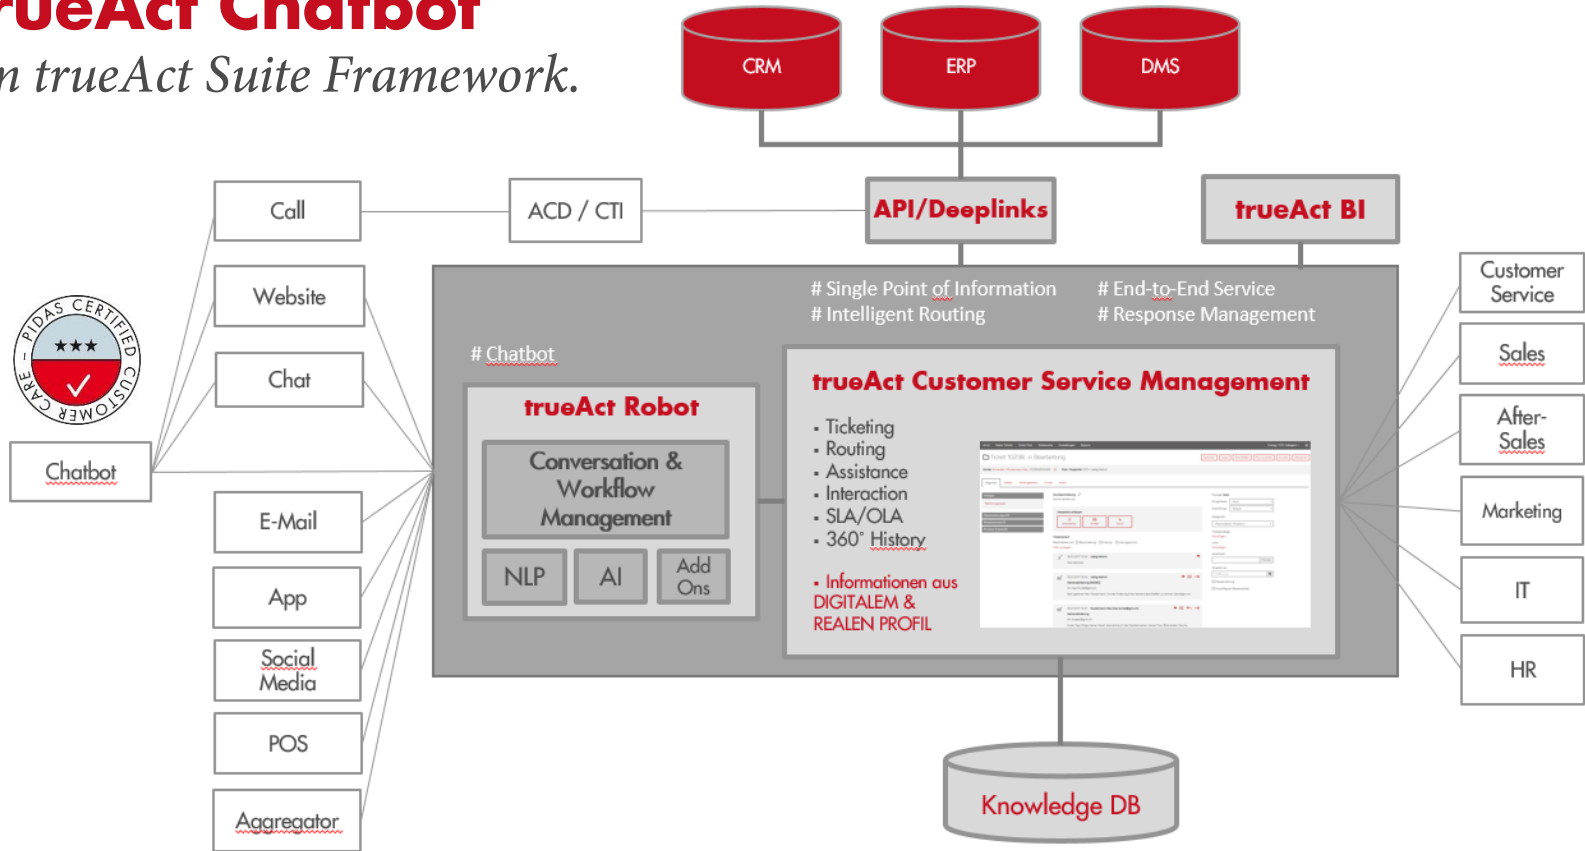

WORKSHOP

Omnichanneling im In- & Outbound: Wie Sie mit fallbasiertem Arbeiten die Grundlage für Chatbots und weitere Automatisierungen schaffen.

VOODOO

IS REAL

Spongebob Squarepants vector trace by kssael. ©Nickelodeon

memegenerator.net

WIE?

Voodoo vs. Realität.

OMNICHANNELING & FALLBASIERTES ARBEITEN

Der Chatbot kanns auch nicht alleine.

trueAct Chatbot

Im trueAct Suite Framework.

**MACHEN SIE IHRE
KUNDEN ZU
FANS!**